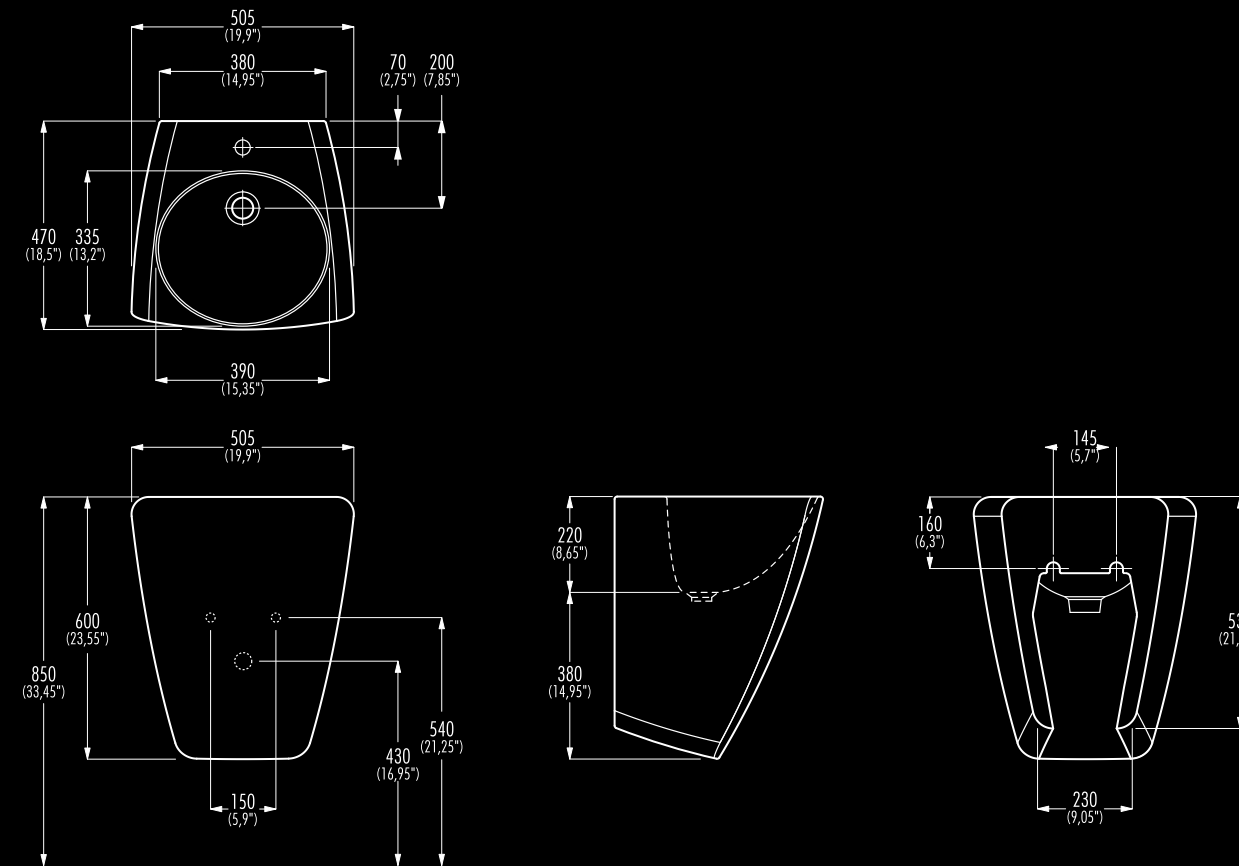

## Lavabo da parete

senza troppopieno - da utilizzare esclusivamente in abbinamento a piletta di scarico senza chiusura  
le misure indicate in millimetri e in pollici (fra parentesi) sono da considerarsi puramente indicative

## Wall-mounted washbasin

without overflow - must be used coupled to unclosable outlet valve only  
dimensions expressed in millimeters and - between brackets - inches should be considered merely approximate

**04401100** con foro rubinetteria  
with taphole

**04400100** senza foro rubinetteria  
without taphole