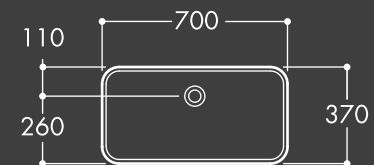

Einbauwaschtisch aus Teakholz

раковина из дерева тик

05317299

05317199

plavisdesign

via Piero Bargagni, 14

32026 Villa di Villa, Mel (BL) Italia

tel. +39 0437 548128 fax +39 0437 374502