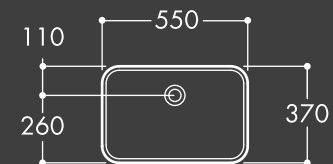

Einbauwaschtisch aus Teakholz

раковина из дерева тик

05317299

05317199

plavisdesign

via Piero Bargagni, 14

32026 Villa di Villa, Mel (BL) Italia

tel. +39 0437 548128 fax +39 0437 374502