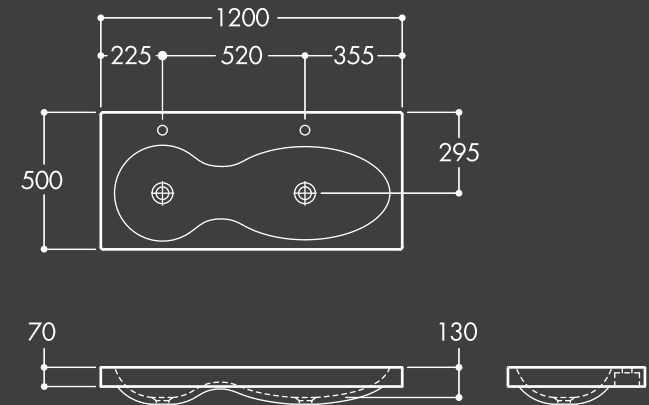

Einbauwaschtisch auf Teakholz

раковина из дерева тик

04912199

plavisdesign

via Piero Bargagni, 14

32026 Villa di Villa, Mel (BL) Italia

tel. +39 0437 548128 fax +39 0437 374502

www.plavisdesign.it info@plavisdesign.it