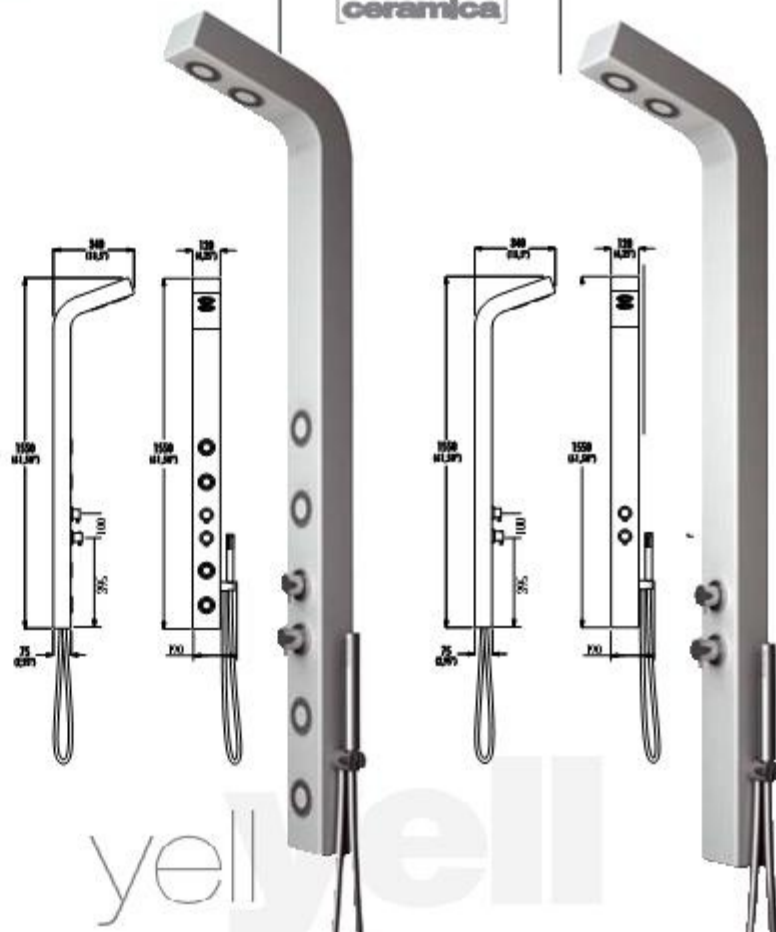

Colonna doccia in ceramica con miscelatore monocomando, dotato a 4 uscite, flessibile 1,5m e doccia.

Ceramic shower column with single control mixer, 4 outlets shower, flexible 1,5m and handshower.

Keramik Dusch-Säule mit 4-Wege-Mischer, 2-Wege-Schalt, 1,5m und Handbrause.

122509

Colonna doccia in ceramica con miscelatore monocomando, dotato a 2 uscite, flessibile 1,5m e doccia.

Ceramic shower column with single control mixer, 2 outlets shower, flexible 1,5m and handshower.

Keramik Dusch-Säule mit 2-Wege-Mischer, 2-Wege-Schalt, 1,5m und Handbrause.

122511

monocomando

Ceramic shower column with thermostatic mixer, 4 outlets shower, flexible 1,5m and handshower.

Keramik Dusch-Säule mit Thermostat-Mischer, 4-Wege-Schalt, 1,5m und Handbrause.

132508

Ceramic shower column with thermostatic mixer, 2 outlets shower, flexible 1,5m and handshower.

Keramik Dusch-Säule mit Thermostat-Mischer, 2-Wege-Schalt, 1,5m und Handbrause.

132510

termostatico

[ceramica]

[ceramica]

yellow