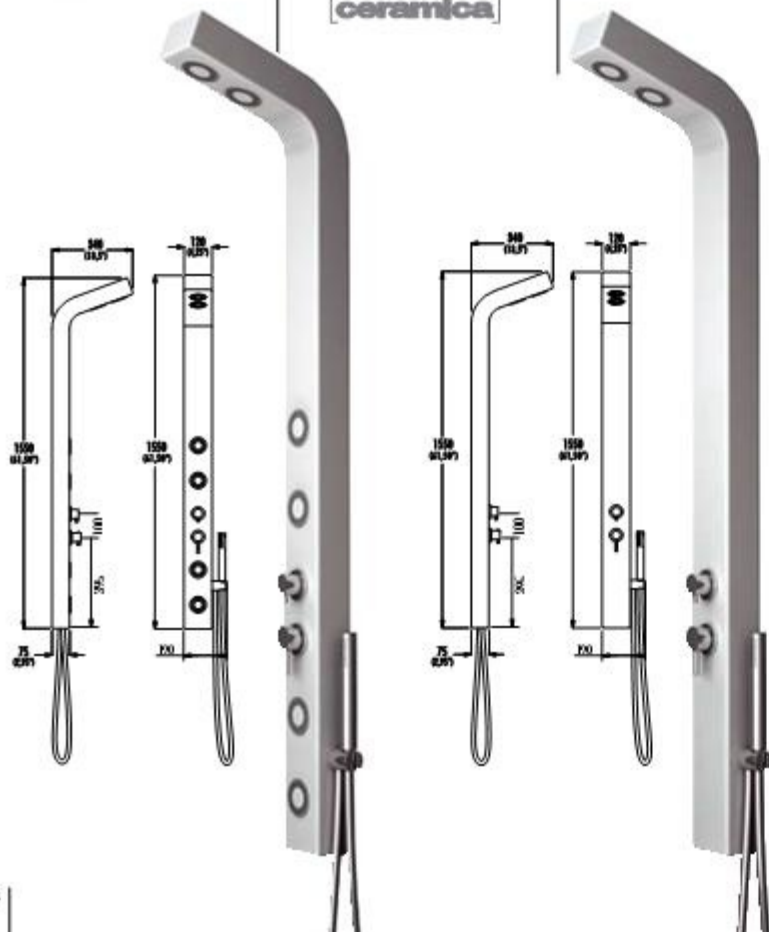

Colonna doccia in ceramica con miscelatore monocomando, dotato a 4 uscite, flessibile 1,5m e doccia.

Ceramic shower column with single control mixer, 4 outlets shower, flexible 1,5m and handshower.

Keramik Dusch-Säule mit 4-Wege-Mischer, 2-Wege-Schalt, 1,5m und Handbrause.

122509

Colonna doccia in ceramica con miscelatore monocomando, dotato a 2 uscite, flessibile 1,5m e doccia.

Ceramic shower column with single control mixer, 2 outlets shower, flexible 1,5m and handshower.

Keramik Dusch-Säule mit 2-Wege-Mischer, 2-Wege-Schalt, 1,5m und Handbrause.

122511

monocomando

Ceramic shower column with thermostatic mixer, 4 outlets shower, flexible 1,5m and handshower.

Keramik Dusch-Säule mit Thermostat-Mischer, 4-Wege-Schalt, 1,5m und Handbrause.

132508

Ceramic shower column with thermostatic mixer, 2 outlets shower, flexible 1,5m and handshower.

Keramik Dusch-Säule mit Thermostat-Mischer, 2-Wege-Schalt, 1,5m und Handbrause.

132510

termostatico

[ceramica]

[ceramica]

yellow