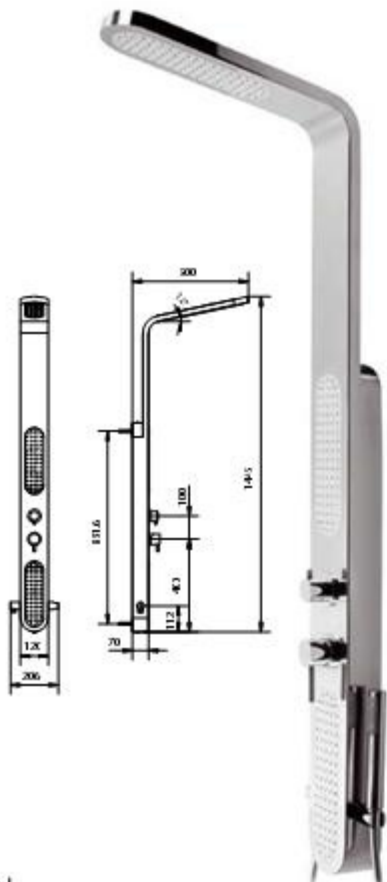

Colonna doccia con miscelatore monocomando, deviatore a 4 uscite, flessibile 1,5m e doccia.
Shower column with single control mixer, 4 outlets, flexible 1,5m and handshower.
Colonne de douche avec mitigeur monocommande, inverseur à 4 sorties, flexible 1,5m et douche.
Dusch Systeme mit Einzelregler, 4-Wegeventil, Brauseschlauch 1,5m und Handbrause.
Columna de ducha con mezclador monocomando, desviador a 4 salidas, flexible 1,5m y ducha de mano.
Producto no comercializado en España.

monocomando

Colonna doccia con miscelatore termostatico, deviatore a 4 uscite, flessibile 1,5m e doccia.
Shower column with thermostatic mixer, 4 outlets, flexible 1,5m and handshower.
Colonne de douche avec mitigeur thermostatique, inverseur à 4 sorties, flexible 1,5m et douche.
Dusch Systeme mit Thermostat-Mischer, 4-Wegeventil, Brauseschlauch 1,5m und Handbrause.
Columna de ducha con mezclador termostático, desviador a 4 salidas, flexible 1,5m y ducha de mano.
Producto no comercializado en España.

termostatico

gosh