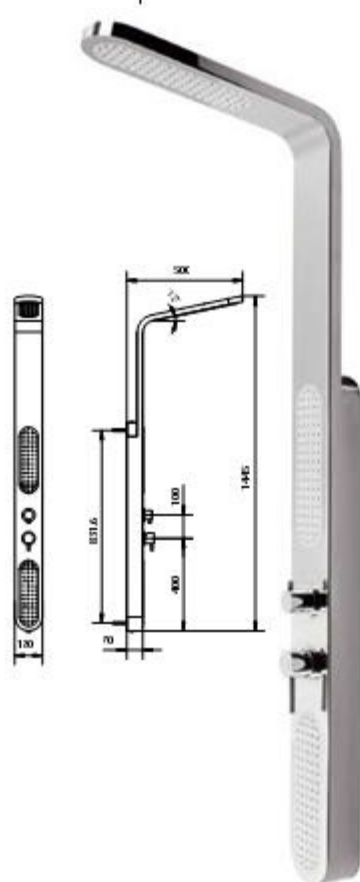

Colonna doccia con miscelatore monocomando, deviatore a 4 uscite, flessibile 1,5m e doccia.
Shower column with single control mixer, 4 outlets, flexible 1,5m and handshower.
Colonne de douche avec mitigeur monocommande, inverseur à 4 sorties, flexible 1,5m et douche.
Dusch Systeme mit Einzelregler, 4-Wegeventil, Brauseschlauch 1,5m und Handbrause.
Columna de ducha con mezclador monocomando, desviador a 4 salidas, flexible 1,5m y ducha de mano.
Producto no comercializado en España.

monocomando

Colonna doccia con miscelatore termostatico, deviatore a 4 uscite, flessibile 1,5m e doccia.
Shower column with thermostatic mixer, 4 outlets, flexible 1,5m and handshower.
Colonne de douche avec mitigeur thermostatique, inverseur à 4 sorties, flexible 1,5m et douche.
Dusch Systeme mit Thermostat-Mischer, 4-Wegeventil, Brauseschlauch 1,5m und Handbrause.
Columna de ducha con mezclador termostático, desviador a 4 salidas, flexible 1,5m y ducha de mano.
Producto no comercializado en España.

termostatico

gosh