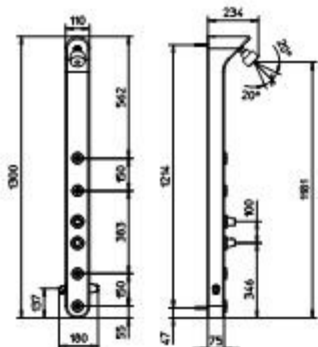

Colonna doccia in ceramica con miscelatore monocomando, doccia a 4 uscite, flessibile 1,5m e doccia.

Ceramic shower column with thermostatic mixer, 4 outlets shower, flexible tube 1,5m and handshower.

122507

962506

[ceramica]