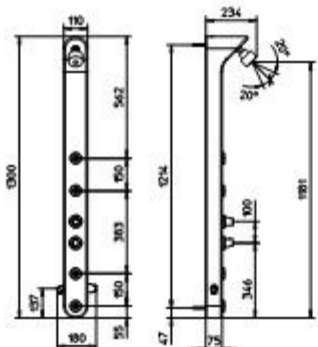

Colonna doccia in ceramica con miscelatore monocomando, doccia a 4 uscite, flessibile 1,5m e doccia.

Ceramic shower column with thermostatic mixer, 4 outlets shower, flexible tube 1,5m and handshower.

122507

962506

[ceramica]