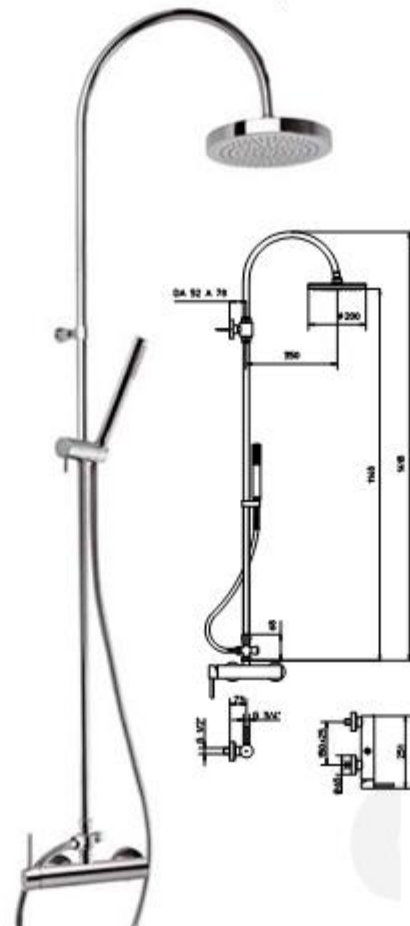

Colonna doccia Digit con soffione Easy-clean ø 200 mm, Digit shower column, Easy-clean shower rose ø 200 mm, Colonne de douche Digit, avec pomme Easy-clean ø 200 mm, Digit Standbrause mit Easy-clean Dusche ø 200 mm, Colonna de ducha Digit con rociador Easy-clean ø 200 mm.

992681

Colonna doccia Digit con soffione Easy-clean ø 200 mm, deviatore flessibile doccia, Digit shower column, Easy-clean shower rose ø 200 mm, deviateur flexible et handbrayer, Colonne de douche Digit avec pomme Easy-clean ø 200 mm, Umwächler, Brauseanschlag und Handbräse, Colonna de ducha Digit con rociador Easy-clean ø 200 mm, desviador, flexible y ducha.

992682

Miscelador monomando columna de ducha Digit con rociador Easy-clean ø 200 mm, desviador, flexible y ducha.

122125

Miscelador termostático, salida alta 3/4", salida baja 1/2", columna de ducha Digit con rociador Easy-clean ø 200 mm, desviador, flexible y ducha.

962068

systemi doccia

digit