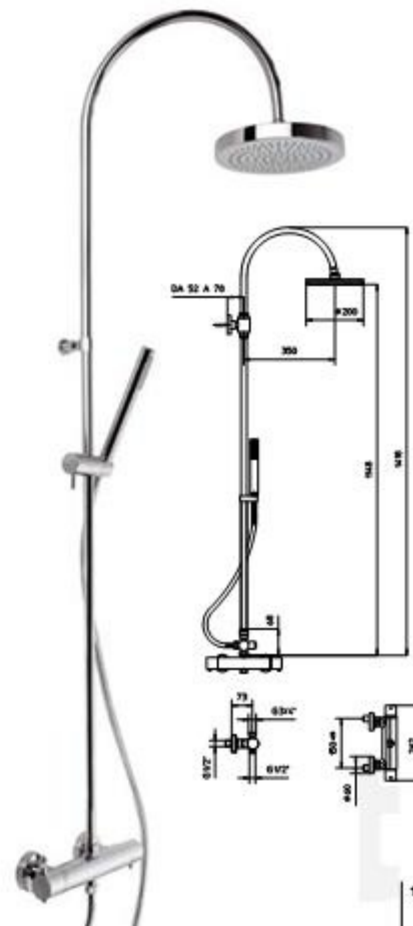

Colonna doccia Digit con soffione Easy-clean ø 200 mm, Digit shower column, Easy-clean shower rose ø 200 mm, Colonne de douche Digit, avec pomme Easy-clean ø 200 mm, Digit Standbrause mit Easy-clean Dusche ø 200 mm, Colonna de ducha Digit con rociador Easy-clean ø 200 mm.

992681

Colonna doccia Digit con soffione Easy-clean ø 200 mm, deviatore flessibile doccia, Digit shower column, Easy-clean shower rose ø 200 mm, deviateur flexible et handbrayer, Colonne de douche Digit avec pomme Easy-clean ø 200 mm, Umwächler, Brauseanschlag und Handbräse, Colonna de ducha Digit con rociador Easy-clean ø 200 mm, desviador, flexible y ducha.

992682

Miscelador monomando columna de ducha Digit con rociador Easy-clean ø 200 mm, desviador, flexible y ducha.

122125

Miscelador termostático, salida alta 3/4", salida baja 1/2", columna de ducha Digit con rociador Easy-clean ø 200 mm, desviador, flexible y ducha.

962068

systemi doccia

digit