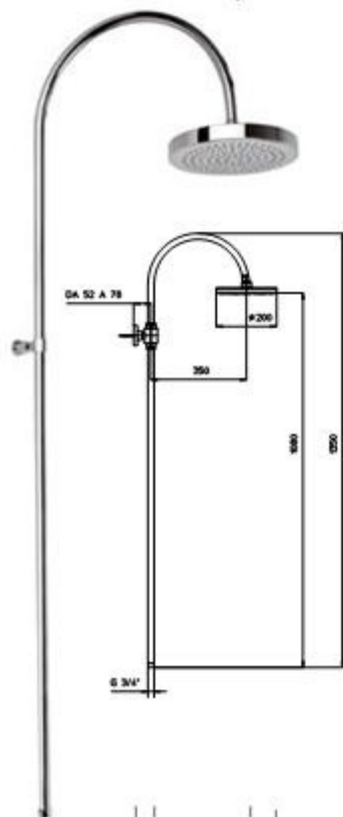

Colonna doccia Digit con soffione Easy-clean ø 200 mm, Digit shower column, Easy-clean shower rose ø 200 mm, Colonne de douche Digit, avec pomme Easy-clean ø 200 mm, Digit Standbrause mit Easy-clean Dusche ø 200 mm, Colonna de ducha Digit con rociador Easy-clean ø 200 mm.

992681

Colonna doccia Digit con soffione Easy-clean ø 200 mm, deviatore flessibile doccia, Digit shower column, Easy-clean shower rose ø 200 mm, deviateur flexible et handbrayer, Colonne de douche Digit avec pomme Easy-clean ø 200 mm, Umwächler, Brauseanschlag und Handbräse, Colonna de ducha Digit con rociador Easy-clean ø 200 mm, desviador, flexible y ducha.

992682

Miscelador monomando columna de ducha Digit con rociador Easy-clean ø 200 mm, desviador, flexible y ducha.

122125

Miscelador termostático, salida alta 3/4", salida baja 1/2", columna de ducha Digit con rociador Easy-clean ø 200 mm, desviador, flexible y ducha.

962068

systemi doccia

digit