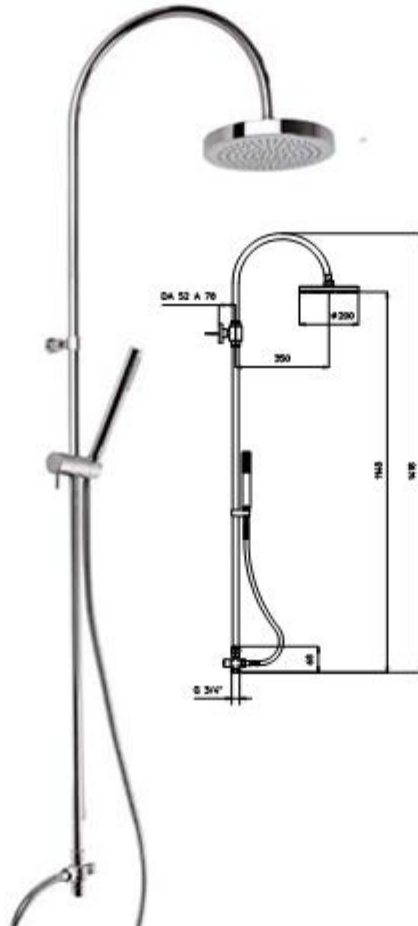

Colonna doccia Digit con soffione Easy-clean ø 200 mm, Digit shower column, Easy-clean shower rose ø 200 mm, Colonne de douche Digit, avec pomme Easy-clean ø 200 mm, Digit Standbrause mit Easy-clean Dusche ø 200 mm, Colonna de ducha Digit con rociador Easy-clean ø 200 mm.

992681

Colonna doccia Digit con soffione Easy-clean ø 200 mm, deviatore flessibile doccia, Digit shower column, Easy-clean shower rose ø 200 mm, deviateur flexible et handbrayer, Colonne de douche Digit avec pomme Easy-clean ø 200 mm, Umwächler, Brauseanschlag und Handbräse, Colonna de ducha Digit con rociador Easy-clean ø 200 mm, desviador, flexible y ducha.

992682

Miscelador monomando columna de ducha Digit con rociador Easy-clean ø 200 mm, desviador, flexible y ducha.

122125

Miscelador termostático, salida alta 3/4", salida baja 1/2", columna de ducha Digit con rociador Easy-clean ø 200 mm, desviador, flexible y ducha.

962068

systemi doccia

digit