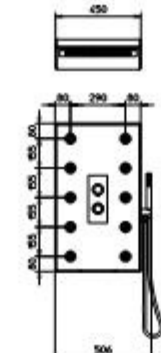

122515

962514

[ceramica]