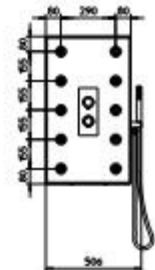

Ceramic shower column with single control mixer, 4 outlets diverter, flexible tube 1,5m and handshower.

Colonne de douche céramique avec mélangeur monocommande, inverseur à 4 sorties, flexible 1,5m et douchette.

Keramik-Dusch-Säule mit Einhebelmischer, 4-Wegeventilator, Brauseschlauch 1,5m und Handbrause.

Ceramic shower column with thermostatic mixer, 4 outlets diverter, flexible tube 1,5m and handshower.

Colonne de douche céramique avec mélangeur thermostatique inverseur à 4 sorties, flexible 1,5m et douchette.

122520

962519

[ceramica]