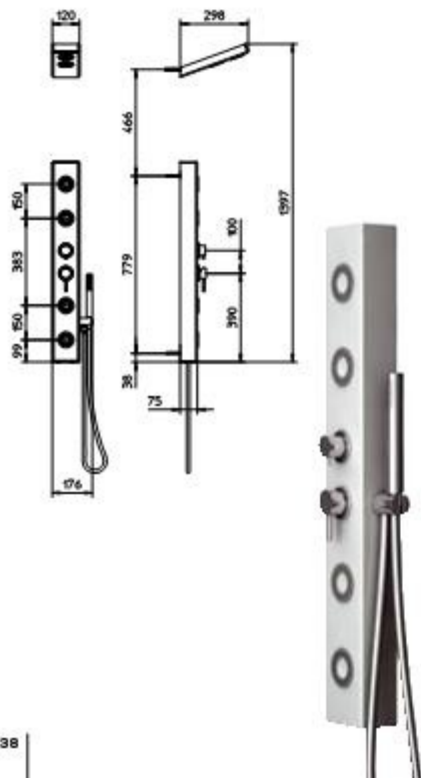

Colonna doccia in ceramica con miscelatore monocomando, dotata a 4 uscite, flessibile 1,5m e doccia.

Ceramic shower column with single control mixer, 4 outlets shower, flexible tube 1,5m and handshower.

Colonne de douche céramique avec mélangeur monocommande à 4 sorties, flexible 1,5m et douchette.

Ceramic shower column with thermostatic mixer, 4 outlets shower, flexible tube 1,5m and handshower.

Colonne de douche céramique avec mélangeur thermostatique, à 4 sorties, flexible 1,5m et douchette.

Colonna doccia in ceramica con miscelatore monocomando, dotata a 4 uscite, flessibile 1,5m e doccia.

Ceramic shower column with single control mixer, 4 outlets shower, flexible tube 1,5m and handshower.

Colonne de douche céramique avec mélangeur monocommande, à 4 sorties, flexible 1,5m et douchette.

Ceramic shower column with thermostatic mixer, 4 outlets shower, flexible tube 1,5m and handshower.

Colonne de douche céramique avec mélangeur thermostatique à 4 sorties, flexible 1,5m et douchette.

122513

132512

122518

132517

[ceramica]

[ceramica]

band