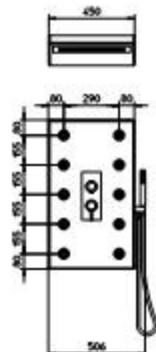

122515

962514

[ceramica]