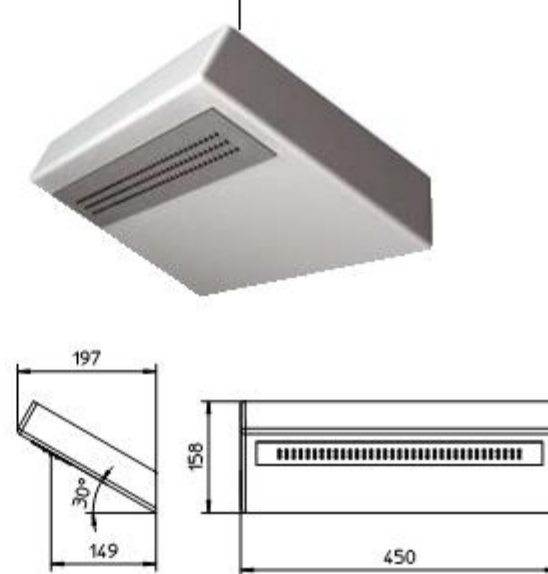

Soffione doccia in ceramica a 2 getti.
Ceramic headshower, 2 jets spray.
Pannele de douches en céramique, 2 jets.
Keramik Kopfbüschle, 2-Stahl.
Hocador de cerámica, 2 chorros.

Soffione doccia in ceramica a 1 getto.
Ceramic headshower, 1 jet spray.
Pannele de douches en céramique, 1 jet.
Keramik Kopfbüschle, 1-Stahl.
Hocador de cerámica, 1 chorro.

Soffione doccia in ceramica.
Ceramic headshower.
Pannele de douches en céramique.
Keramik Kopfbüschle.
Hocador de cerámica.

992678

992679

992680

[ceramica]

[ceramica]

systemi
doccia