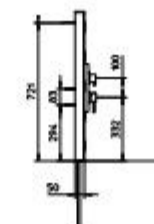

Ceramic shower column with single control mixer, 4 outlets diverter, flexible tube 1,5m and handshower.

Colonne de douche céramique avec mélangeur monocommande, inverseur à 4 sorties, flexible 1,5m et douchette.

Keramik-Dusch-Säule mit Einhebelmischer, 4-Wegeventilator, Brauseschlauch 1,5m und Handbrause.

Ceramic shower column with thermostatic mixer, 4 outlets diverter, flexible tube 1,5m and handshower.

Colonne de douche céramique avec mélangeur thermostatique inverseur à 4 sorties, flexible 1,5m et douchette.

122520

962519

[ceramica]