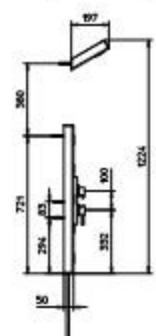

122515

962514

[ceramica]