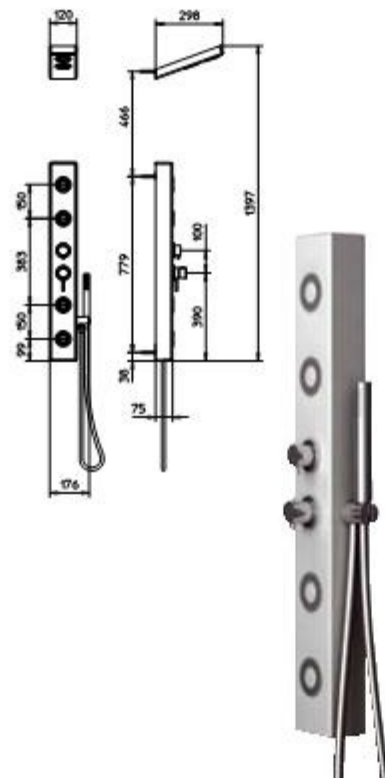

Colonna doccia in ceramica con miscelatore monocomando, dotata a 4 uscite, flessibile 1,5m e doccia.

Ceramic shower column with single control mixer, 4 outlets shower, flexible tube 1,5m and handshower.

Colonne de douche céramique avec mélangeur monocommande à 4 sorties, flexible 1,5m et douchette.

Ceramic shower column with thermostatic mixer, 4 outlets shower, flexible tube 1,5m and handshower.

Colonne de douche céramique avec mélangeur thermostatique, à 4 sorties, flexible 1,5m et douchette.

Colonna doccia in ceramica con miscelatore monocomando, dotata a 4 uscite, flessibile 1,5m e doccia.

Ceramic shower column with single control mixer, 4 outlets shower, flexible tube 1,5m and handshower.

Colonne de douche céramique avec mélangeur monocommande, à 4 sorties, flexible 1,5m et douchette.

Ceramic shower column with thermostatic mixer, 4 outlets shower, flexible tube 1,5m and handshower.

Colonne de douche céramique avec mélangeur thermostatique à 4 sorties, flexible 1,5m et douchette.

122513

132512

122518

132517

[ceramica]

[ceramica]

band