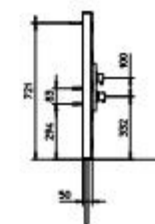

Ceramic shower column with single control mixer, 4 outlets diverter, flexible tube 1,5m and handshower.

Colonne de douche céramique avec mélangeur monocommande, inverseur à 4 sorties, flexible 1,5m et douchette.

Keramik-Dusch-Säule mit Einhebelmischer, 4-Wegeventilator, Brauseschlauch 1,5m und Handbrause.

Ceramic shower column with thermostatic mixer, 4 outlets diverter, flexible tube 1,5m and handshower.

Colonne de douche céramique avec mélangeur thermostatique inverseur à 4 sorties, flexible 1,5m et douchette.

122520

962519

[ceramica]