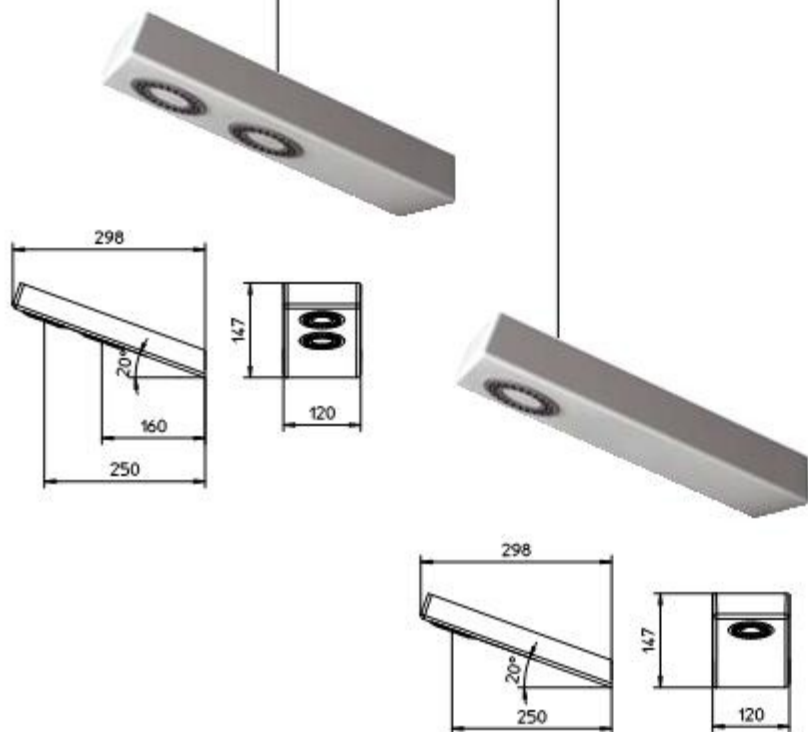

Soffione doccia in ceramica a 2 getti.
Ceramic headshower, 2 jets spray.
Pannele de douches en céramique, 2 jets.
Keramik Kopfbüschle, 2-Stahl.
Hocador de cerámica, 2 chorros.

Soffione doccia in ceramica a 1 getto.
Ceramic headshower, 1 jet spray.
Pannele de douches en céramique, 1 jet.
Keramik Kopfbüschle, 1-Stahl.
Hocador de cerámica, 1 chorro.

Soffione doccia in ceramica.
Ceramic headshower.
Pannele de douches en céramique.
Keramik Kopfbüschle.
Hocador de cerámica.

992678

992679

992680

[ceramica]

[ceramica]

systemi
doccia