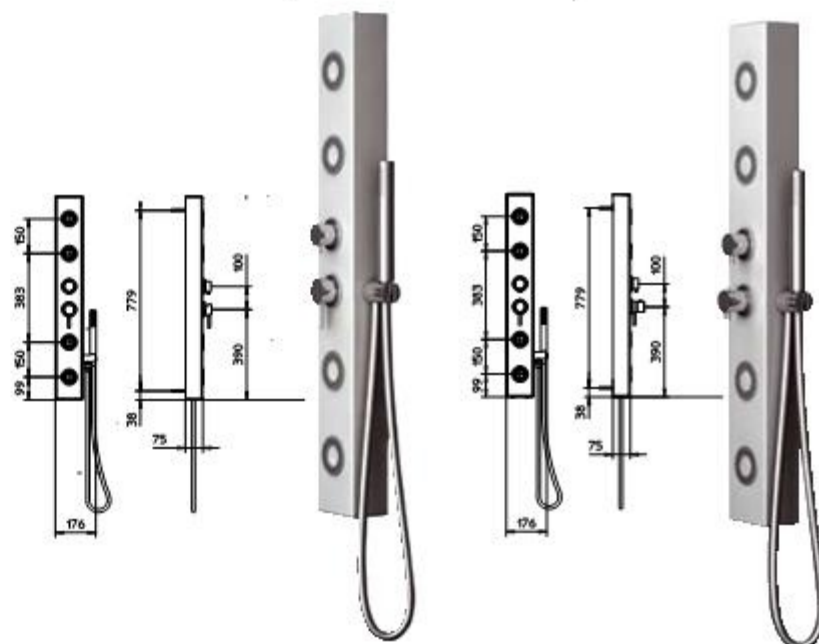

Colonna doccia in ceramica con miscelatore monocomando, dotata a 4 uscite, flessibile 1,5m e doccia.

Ceramic shower column with single control mixer, 4 outlets shower, flexible tube 1,5m and handshower.

Colonne de douche céramique avec mélangeur monocommande à 4 sorties, flexible 1,5m et douchette.

Ceramic shower column with thermostatic mixer, 4 outlets shower, flexible tube 1,5m and handshower.

Colonne de douche céramique avec mélangeur thermostatique, à 4 sorties, flexible 1,5m et douchette.

Colonna doccia in ceramica con miscelatore monocomando, dotata a 4 uscite, flessibile 1,5m e doccia.

Ceramic shower column with single control mixer, 4 outlets shower, flexible tube 1,5m and handshower.

Colonne de douche céramique avec mélangeur monocommande, à 4 sorties, flexible 1,5m et douchette.

Ceramic shower column with thermostatic mixer, 4 outlets shower, flexible tube 1,5m and handshower.

Colonne de douche céramique avec mélangeur thermostatique à 4 sorties, flexible 1,5m et douchette.

122513

132512

122518

132517

[ceramica]

[ceramica]

band