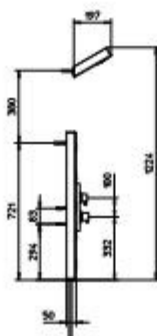

122515

962514

[ceramica]