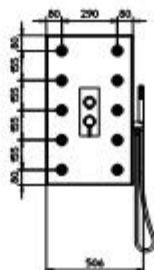

Ceramic shower column with single control mixer, 4 outlets diverter, flexible tube 1,5m and handshower.

Colonne de douche céramique avec mélangeur monocommande, inverseur à 4 sorties, flexible 1,5m et douchette.

Keramik-Dusch-Säule mit Einhebelmischer, 4-Wegeventilator, Brauseschlauch 1,5m und Handbrause.

Ceramic shower column with thermostatic mixer, 4 outlets diverter, flexible tube 1,5m and handshower.

Colonne de douche céramique avec mélangeur thermostatique inverseur à 4 sorties, flexible 1,5m et douchette.

122520

962519

[ceramica]