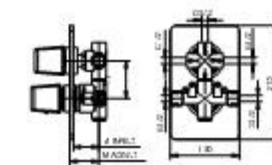

Miscelatore termostatico da incasso da 1/2" con rubinetto da 1/2" a dadi in ceramica a 180°.

Miscelatore termostatico da incasso da 3/4" con rubinetto da 3/4" a dadi in ceramica a 180°.

1/2" thermostatic mixer, concealed installation with 2 outlets, ceramic disc and stop function.

3/4" thermostatic mixer, concealed installation with 2 outlets, ceramic disc and stop function.

1/2" thermostatic mixer, concealed installation with 3 outlets, ceramic disc and stop function.

3/4" thermostatic mixer, concealed installation with 3 outlets, ceramic disc and stop function.

click