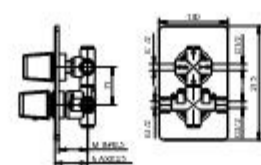

Miscelatore termostatico da incasso da 1/2" con rubinetto da 1/2" a dadi in ceramica a 180°.

Miscelatore termostatico da incasso da 3/4" con rubinetto da 3/4" a dadi in ceramica a 180°.

1/2" thermostatic mixer, concealed installation with 2 outlets, ceramic disc and stop function.

3/4" thermostatic mixer, concealed installation with 2 outlets, ceramic disc and stop function.

1/2" thermostatic mixer, concealed installation with 3 outlets, ceramic disc and stop function.

3/4" thermostatic mixer, concealed installation with 3 outlets, ceramic disc and stop function.

click