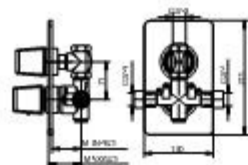

Miscelatore termostatico da incasso da 1/2" con rubinetto da 1/2" a dadi in ceramica a 180°.

Miscelatore termostatico da incasso da 3/4" con rubinetto da 3/4" a dadi in ceramica a 180°.

1/2" thermostatic mixer, concealed installation with 2 outlets, ceramic disc and stop function.

3/4" thermostatic mixer, concealed installation with 2 outlets, ceramic disc and stop function.

1/2" thermostatic mixer, concealed installation with 3 outlets, ceramic disc and stop function.

3/4" thermostatic mixer, concealed installation with 3 outlets, ceramic disc and stop function.

click