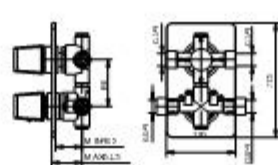

Miscelatore termostatico da incasso da 1/2" con rubinetto da 1/2" a dadi in ceramica a 180°.

Miscelatore termostatico da incasso da 3/4" con rubinetto da 3/4" a dadi in ceramica a 180°.

1/2" thermostatic mixer, concealed installation with 2 outlets, ceramic disc and stop function.

3/4" thermostatic mixer, concealed installation with 2 outlets, ceramic disc and stop function.

1/2" thermostatic mixer, concealed installation with 3 outlets, ceramic disc and stop function.

3/4" thermostatic mixer, concealed installation with 3 outlets, ceramic disc and stop function.

click