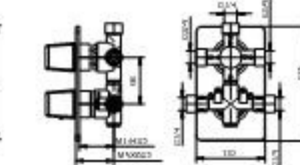

Miscelatore termostatico da incasso da 1/2" con rubinetto da 1/2" a dadi in ceramica a 180°.

Miscelatore termostatico da incasso da 3/4" con rubinetto da 3/4" a dadi in ceramica a 180°.

1/2" thermostatic mixer, concealed installation with 2 outlets, ceramic disc and stop function.

3/4" thermostatic mixer, concealed installation with 2 outlets, ceramic disc and stop function.

1/2" thermostatic mixer, concealed installation with 3 outlets, ceramic disc and stop function.

3/4" thermostatic mixer, concealed installation with 3 outlets, ceramic disc and stop function.

click