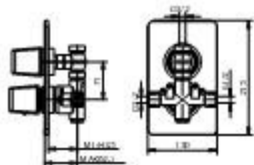

Miscelatore termostatico da incasso da 1/2" con rubinetto da 1/2" a dadi in ceramica a 180°.

Miscelatore termostatico da incasso da 3/4" con rubinetto da 3/4" a dadi in ceramica a 180°.

1/2" thermostatic mixer, concealed installation with 2 outlets, ceramic disc and stop function.

3/4" thermostatic mixer, concealed installation with 2 outlets, ceramic disc and stop function.

1/2" thermostatic mixer, concealed installation with 3 outlets, ceramic disc and stop function.

3/4" thermostatic mixer, concealed installation with 3 outlets, ceramic disc and stop function.

click